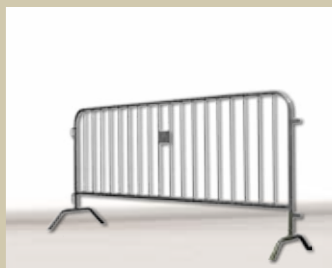

Montage

Alle Systeme können mit zwei Personen innerhalb von ein bis zwei Stunden auf einem ISO-Container installiert werden.